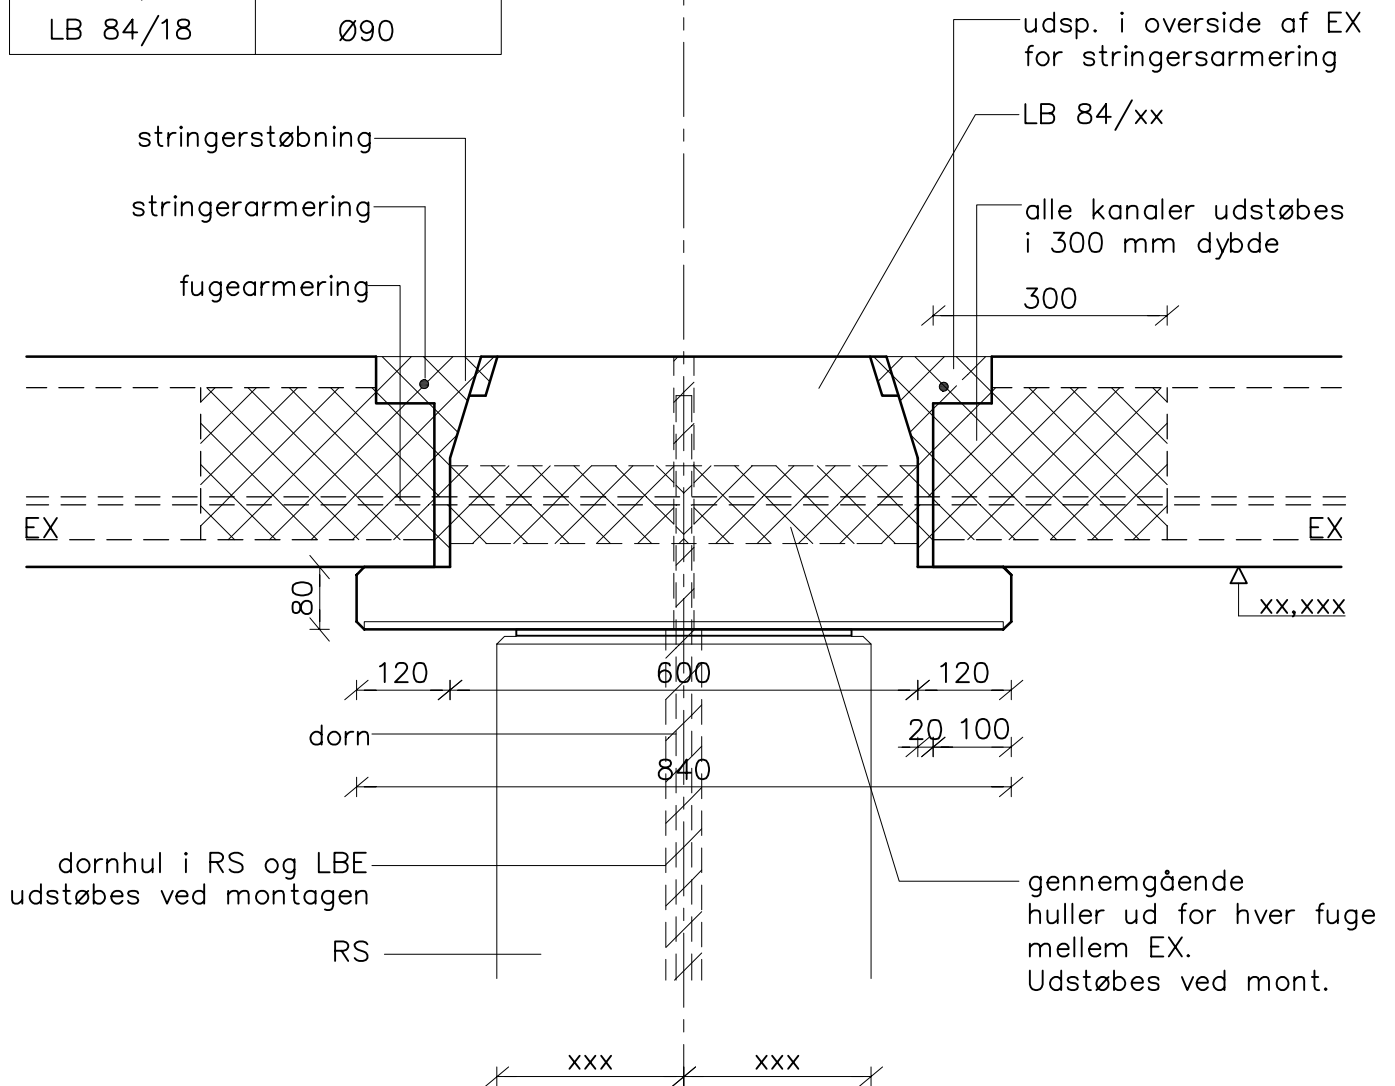

5 typer LB84	Fugearm. hul
LB 84/40	Ø110
LB 84/32	Ø110
LB 84/27	Ø110
LB 84/22	Ø110
LB 84/18	Ø90

Samling mellem RS/LB84/EX

NOTE:

Der tages hensyn til vridningspåvirkning af LB-bjælken.
 Endvidere skal LB-bjælken sikres mod kæntring under montagen – se leverandørvejledning.

Sag

Samlingsdetalje
 LB84 / RS / EX

Sag nr.

Tegn. nr. **D3.730**