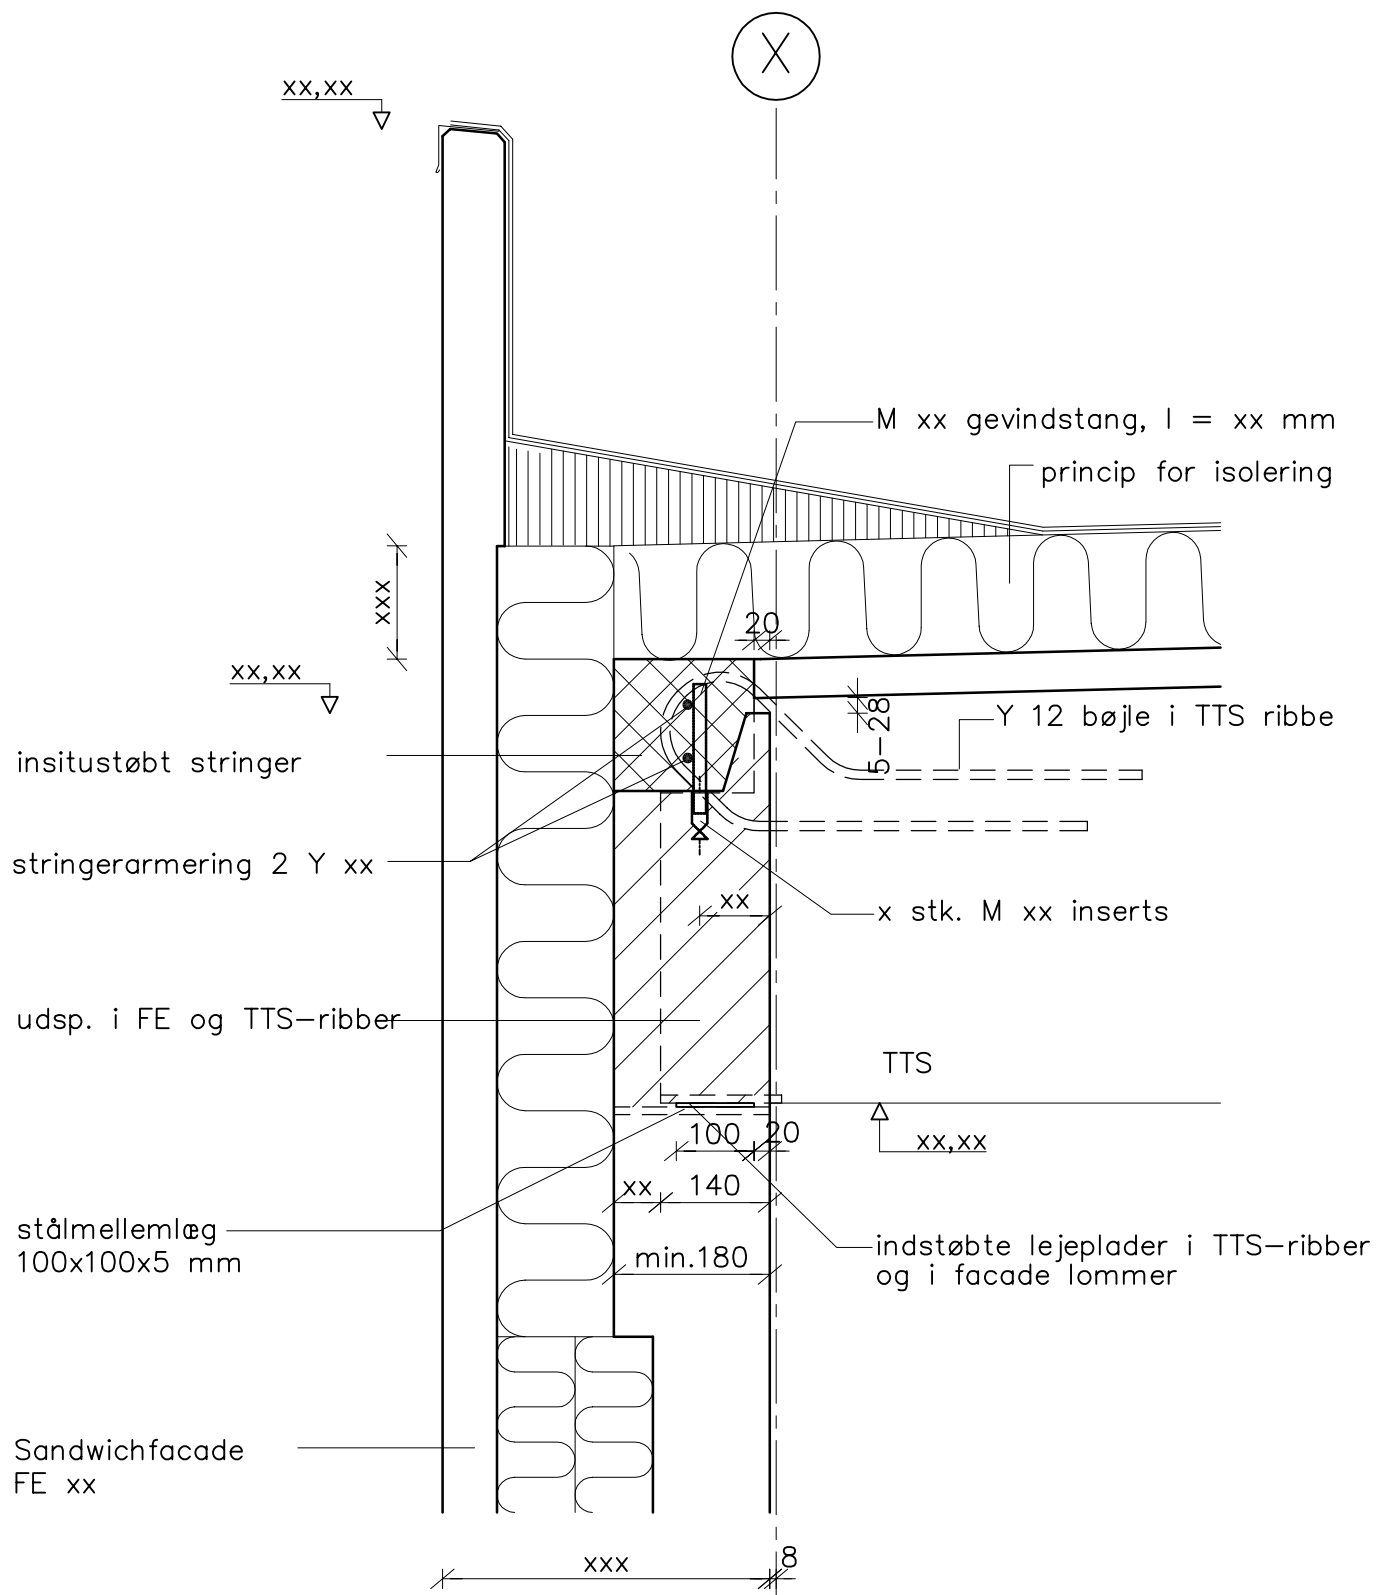

cnsininie 24.03.21 Ki: 08.05 D1-102.dwg

Detailsnit af samling mellem TTS-tagplader og mellemliggende VBS-240 og sandwich facader med støbt stringer.

<b>CONSOLIS</b> <b>SPÆNCOM</b>	Akacievej 1 2640 Hedehusene Telefon: 8888 8200	Kt. bg	Pl.
		Ki.	Ok.

Dato 01.11.14	Sag	Standardsamling	Sag nr.
Rev.	Udg.	TTS (VBS240) /FE-støbt stringer	Tegn. nr. <b>D1.102</b>