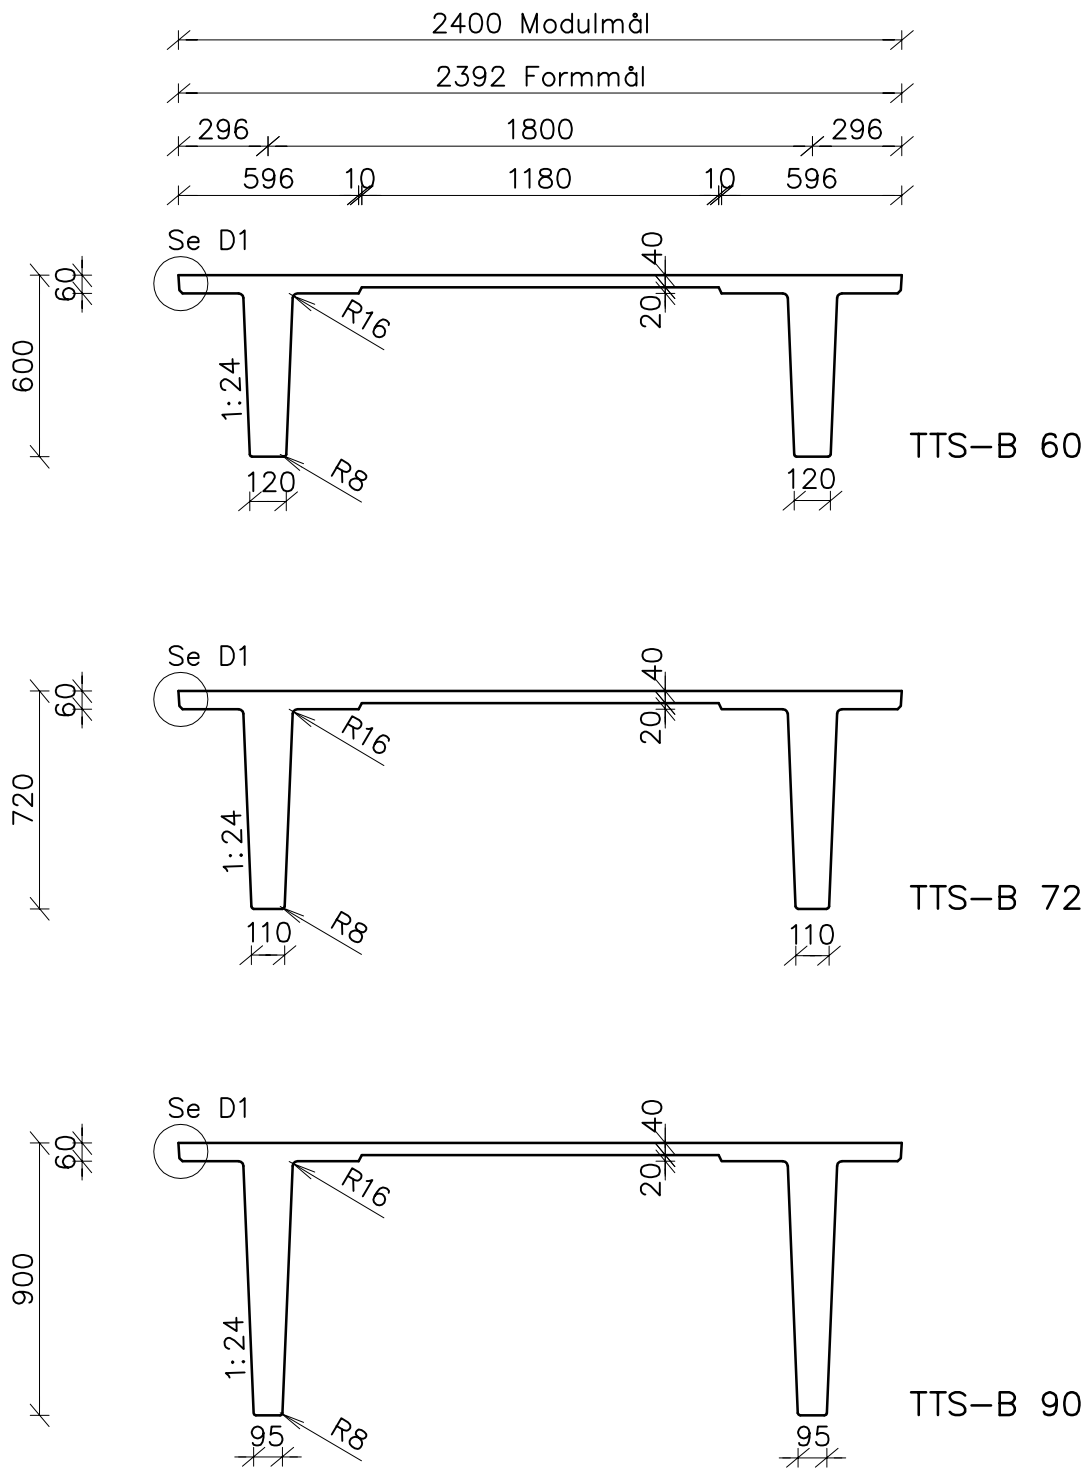

bir 23.11.07 10.31 EXT_1030-06---TTS-B.dwg

Spæcom
Standard

TTS-B
Tværsnit ved kip

EXT
1030

Tegn.dato:
03.11.03

Tegn. Godk.
RV / LAR

Rev. Dato
A 23.11.07

Tegn. Godk.
bir / KN

6